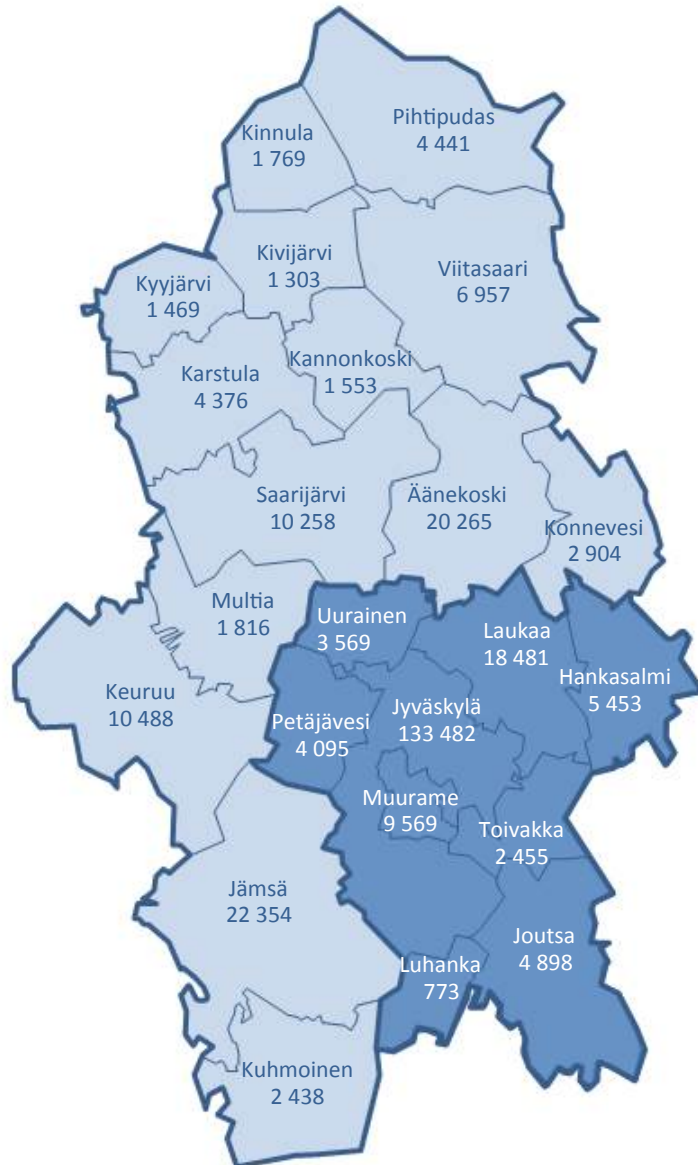

## Hankasalmen, Joutsan, Jyväskylän, Laukaan, Luhangan, Muuramen, Petäjäveden, Toivakan ja Uuraisten kunnan alueella

Kunta	Asukasluku	Keski-Suomen asukkaista (%)
<b>KESKI-SUOMI YHTEENSÄ</b>	<b>275 161</b>	<b>100,0</b>
Hankasalmi	5 453	2,0
Joutsa	4 898	1,8
Jyväskylä	133 482	48,5
Laukaa	18 481	6,7
Luhanka	773	0,3
Muurame	9 569	3,5
Petäjävesi	4 095	1,5
Toivakka	2 455	0,9
Uurainen	3 569	1,3
<b>SELVITYSALUE YHTEENSÄ</b>	<b>182 775</b>	<b>66,4</b>
<b>KESKI-SUOMEN MUUT KUNNAT YHTEENSÄ</b>	<b>92 386</b>	<b>33,6</b>

## Hankasalmen, Joutsan, Jyväskylän, Laukaan, Luhangan, Muuramen, Petäjäveden, Toivakan ja Uuraisten kunnan alueella

Kunta	Asukasluku	Keski-Suomen asukkaista (%)
<b>KESKI-SUOMI YHTEENSÄ</b>	<b>275 161</b>	<b>100,0</b>
Hankasalmi	5 453	2,0
Joutsan	4 898	1,8
Jyväskylä	133 482	48,5
Laukaa	18 481	6,7
Luhanka	773	0,3
Muurame	9 569	3,5
Petäjävesi	4 095	1,5
Toivakka	2 455	0,9
Uurainen	3 569	1,3
<b>SELVITYSALUE YHTEENSÄ</b>	<b>182 775</b>	<b>66,4</b>
Jämsä	22 354	8,1
Kannonkoski	1 553	0,6
Karstula	4 376	1,6
Keuruu	10 488	3,8
Kinnula	1 764	1,6
Kivijärvi	1 303	0,5
Konnevesi	2 904	1,1
Kuhmoinen	2 438	0,9
Kyyjärvi	1 469	0,5
Multia	1 816	0,7
Pihtipudas	4 441	1,6
Saarijärvi	10 258	3,7
Äänekoski	20 265	7,4
Viitasaari	6 957	2,5
<b>MUUT KUNNAT YHTEENSÄ</b>	<b>92 386</b>	<b>33,6</b>