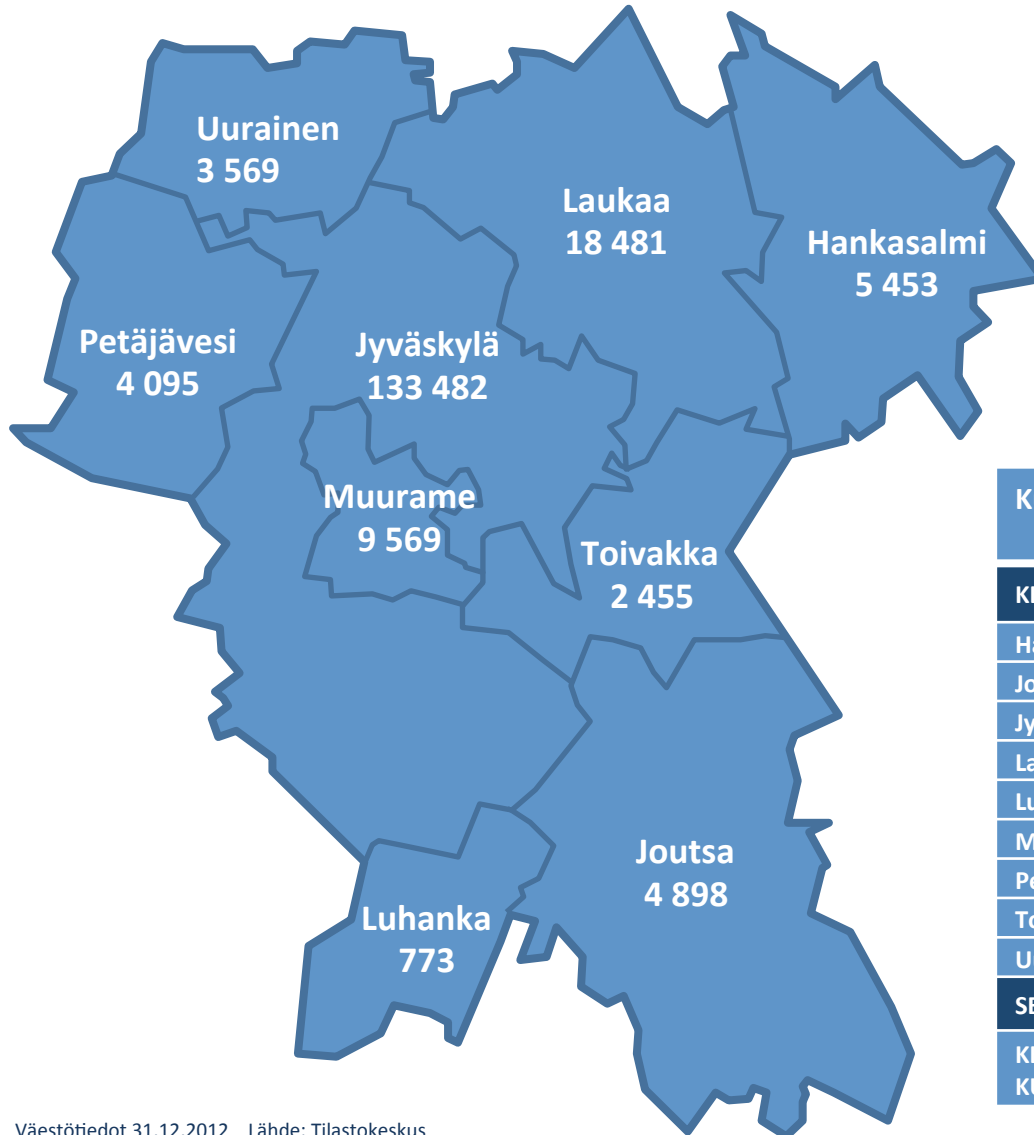

## Hankasalmen, Joutsan, Jyväskylän, Laukaan, Luhangan, Muuramen, Petäjäveden, Toivakan ja Uuraisten kunnan alueella

Kunta	Asukasluku	Keski-Suomen asukkaista (%)
<b>KESKI-SUOMI YHTEENSÄ</b>	<b>275 161</b>	<b>100,0</b>
Hankasalmi	5 453	2,0
Joutsa	4 898	1,8
Jyväskylä	133 482	48,5
Laukaa	18 481	6,7
Luhanka	773	0,3
Muurame	9 569	3,5
Petäjävesi	4 095	1,5
Toivakka	2 455	0,9
Uurainen	3 569	1,3
<b>SELVITYSALUE YHTEENSÄ</b>	<b>182 775</b>	<b>66,4</b>
<b>KESKI-SUOMEN MUUT KUNNAT YHTEENSÄ</b>	<b>92 386</b>	<b>33,6</b>